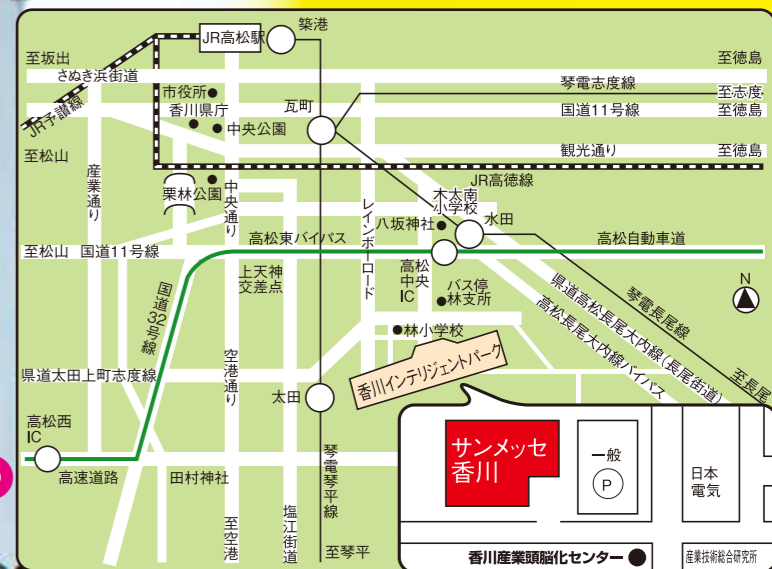

# 工場直売市

昨年大好評につき、今年も開催

カナクラ全社員の総力を結集!!

私達が真心を込めて造っています。

驚きの3日間 **5/18(土) 19(日) 20(月)**  
AM9:00~PM6:00 (最終日はPM3:00まで)

カナクラ 自社工場 → お客様 カナクラは工場直売!! 自社工場より直送直売!!

**今話題の エンディングノート 書き方セミナー** 5/19(日) 午前10時~  
先着50名限定 無料